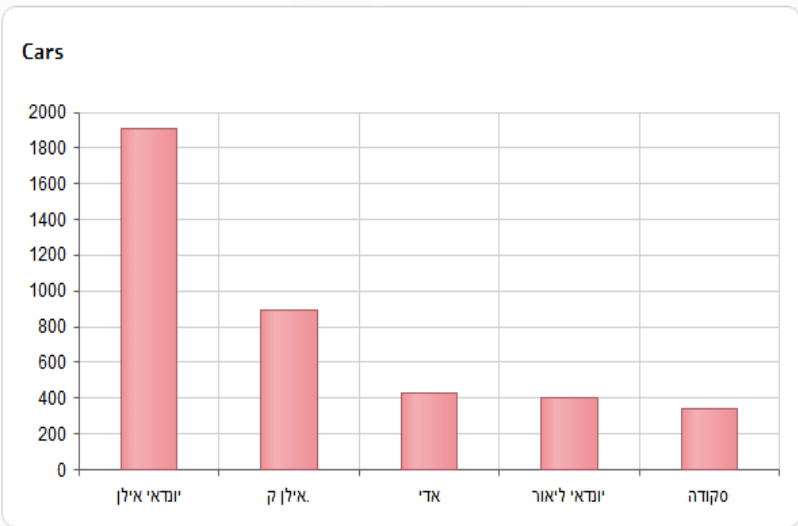

Vehicle & Driver Allocation

Reports

GPS Tracking

Location-based service (LBS)

Dashboard

Maintenance History

- Reports →
- Status
- drivers
- Cars
- Speeds
- Alerts
- Participants
- debits/Credits
- Maintenance History

Car Name	Date	Odometer	Cost	Maintenance type	Remarks
<div style="background-color: #f2f2f2; padding: 5px;"> ⌵ רחמן </div>					
▶ משה					Add maintenance visit
▶ שלמה		115566			Add maintenance visit
▶ סקודה		1341			Add maintenance visit
▶ יונדאי אילן		42063			Add maintenance visit
▶ נתן		49974			Add maintenance visit
▶ בדיקות משה		1000			Add maintenance visit
▶ מיטובישי רפי		55302			Add maintenance visit
▶ יונדאי ליאור		23347			Add maintenance visit
▶ דני					Add maintenance visit
▶ מאיר					Add maintenance visit
▶ Moshie					Add maintenance visit
▶ Boss					Add maintenance visit
<div style="background-color: #f2f2f2; padding: 5px;"> ⌵ תחזוקה </div>					
▶ אולג					Add maintenance visit
<div style="background-color: #f2f2f2; padding: 5px;"> ⌵ תמיכה </div>					
▶ יונדאי					Add maintenance visit
▶ פיגו					Add maintenance visit