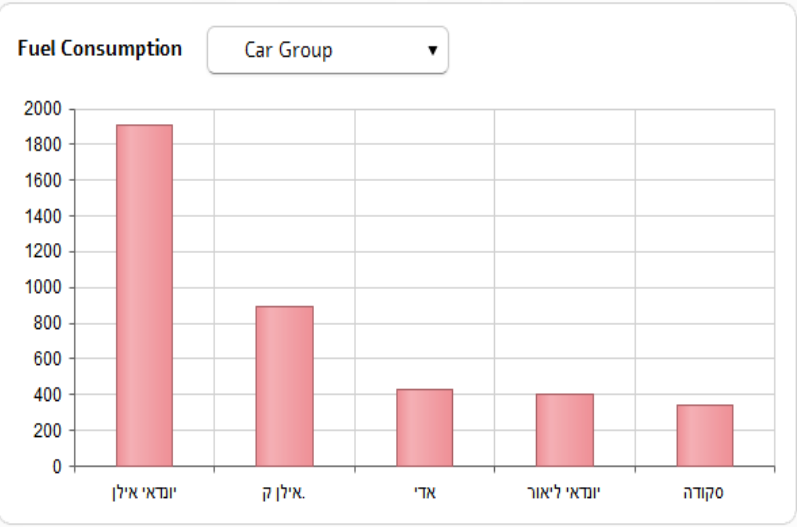

Vehicle & Driver Allocation

Reports

GPS Tracking

Location-based service (LBS)

Dashboard

Maintenance History

- Reports →
- Status
- drivers
- Cars
- Speeds
- Alerts
- Participants
- debits/Credits
- Maintenance History

Car Name	Date	Odometer	Cost	Maintenance type	Remarks
<div style="background-color: #f2f2f2; padding: 5px;"> ⌵ רחמן </div>					
▶ משה					Add maintenance visit
▶ שלמה		115566			Add maintenance visit
▶ סקודה		1341			Add maintenance visit
▶ יונדאי אילן		42063			Add maintenance visit
▶ נתן		49974			Add maintenance visit
▶ בדיקות משה		1000			Add maintenance visit
▶ מיטובישי רפי		55302			Add maintenance visit
▶ יונדאי ליאור		23347			Add maintenance visit
▶ דני					Add maintenance visit
▶ מאיר					Add maintenance visit
▶ Moshie					Add maintenance visit
▶ Boss					Add maintenance visit
<div style="background-color: #f2f2f2; padding: 5px;"> ⌵ תחזוקה </div>					
▶ אולג					Add maintenance visit
<div style="background-color: #f2f2f2; padding: 5px;"> ⌵ תמיכה </div>					
▶ יונדאי					Add maintenance visit
▶ פיגו					Add maintenance visit