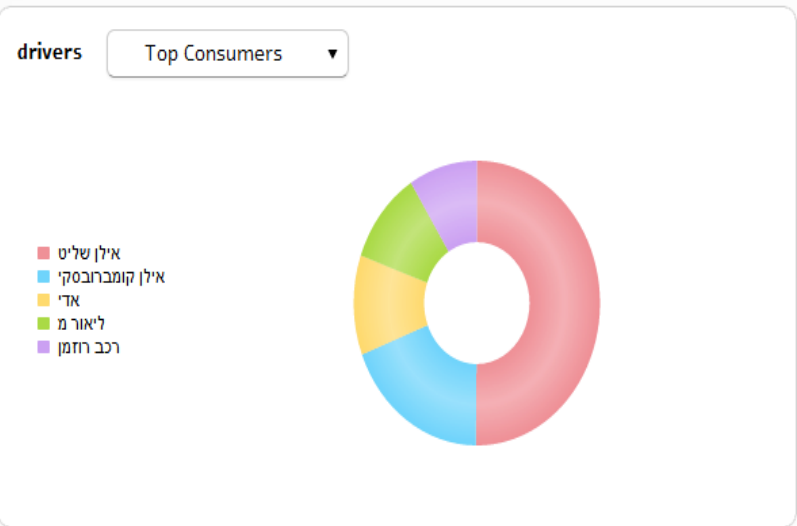

Vehicle & Driver Allocation

Reports

GPS Tracking

Location-based service (LBS)

Dashboard

Maintenance History

- Reports →
- Status
- drivers
- Cars
- Speeds
- Alerts
- Participants
- debits/Credits
- Maintenance History

Car Name	Date	Odometer	Cost	Maintenance type	Remarks
<div style="background-color: #f2f2f2; padding: 5px;"> ⌵ רחמן </div>					
▶ משה					Add maintenance visit
▶ שלמה		115566			Add maintenance visit
▶ סקודה		1341			Add maintenance visit
▶ יונדאי אילן		42063			Add maintenance visit
▶ נתן		49974			Add maintenance visit
▶ בדיקות משה		1000			Add maintenance visit
▶ מיטובישי רפי		55302			Add maintenance visit
▶ יונדאי ליאור		23347			Add maintenance visit
▶ דני					Add maintenance visit
▶ מאיר					Add maintenance visit
▶ Moshie					Add maintenance visit
▶ Boss					Add maintenance visit
<div style="background-color: #f2f2f2; padding: 5px;"> ⌵ תחזוקה </div>					
▶ אולג					Add maintenance visit
<div style="background-color: #f2f2f2; padding: 5px;"> ⌵ תמיכה </div>					
▶ יונדאי					Add maintenance visit
▶ פיגו					Add maintenance visit